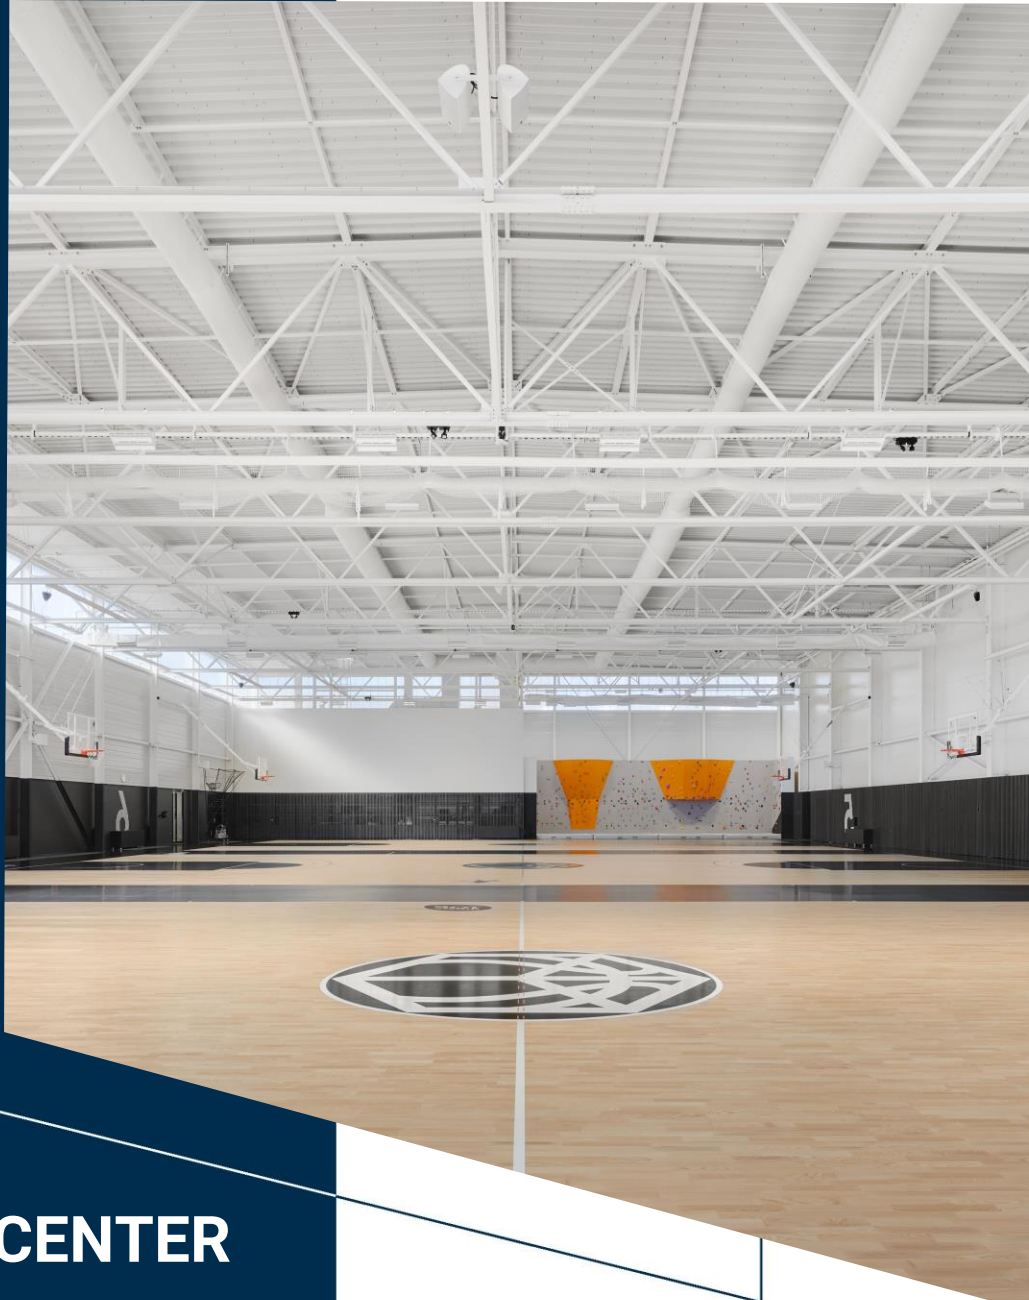

## LE BASKET CENTER

Estamos ante un concepto único para la práctica de **baloncesto 3x3 y 5x5** en la región de Estrasburgo. Se trata de un lugar de encuentro original para los aficionados al deporte del gran balón naranja.

El centro cuenta con **tres canchas** equipadas con nuestro parqué deportivo **Reflex M Evolution** homologado por la **FIBA** (nivel 1) y conforme con la norma **EN 14904** (clase A4).

Además, estas instalaciones acogen la celebración de eventos extradeportivos.