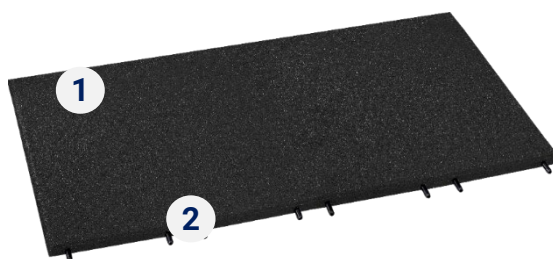

DROPTILE BLACK

Dalles en caoutchouc

Poids libres et
équipements
lourds
d'entraînement
150kg

LE PROFIL PRODUIT

- 1 Couche extrêmement dense fabriquée à partir de granulés d'EPDM agglomérés avec un élastomère polyuréthane.
- 2 Connecteurs (8 par dalle)

Dalle:
1000 x 500mm

Épaisseur:
30mm

COLORIS DISPONIBLE

Noir
430009200

DROPTILE BLACK

Dalles en caoutchouc

Droptile Black (30.0mm) est la solution idéale **pour les zones de poids libres et équipements lourds d'entraînement.**

Elle offre une **résistance supérieure à l'impact** et à la chute de poids lourds **jusqu'à 150kg***, **une excellente durabilité et une réduction des vibrations**, grâce à une couche de **30mm extrêmement dense** fabriquée à partir de granulés d'EPDM agglomérés avec un élastomère polyuréthane.

Elle offre un affaiblissement **acoustique de 26dB** et une performance feu **Cfl-s1**.

Droptile Black (30.0mm) permet une **installation facilitée et sécurisée** grâce à une méthode de pose libre avec des connecteurs de dalles et une **maintenance facilitée** grâce à sa surface très haute densité.