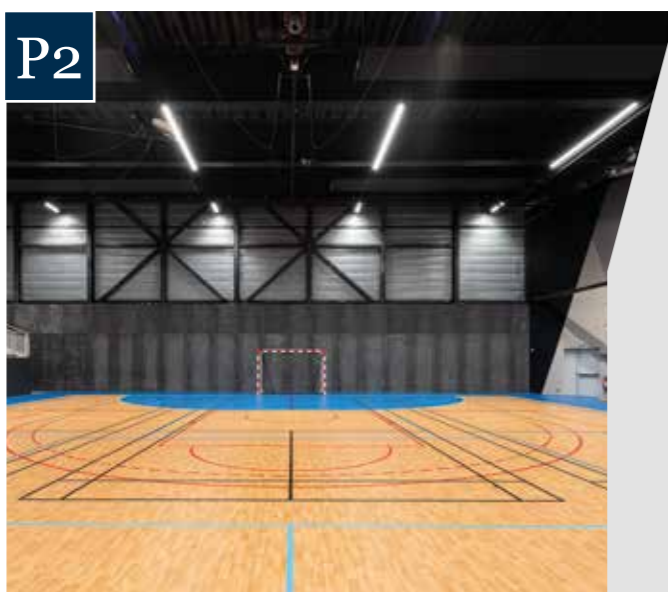

P2

OMNISPORTS ACTIVE + 8.1 MM

Equilibrio ideal entre rendimiento y confort para deportes múltiples

- Equilibrio perfecto entre rendimiento y confort para una variedad de deportes: nivel de absorción de impactos $\geq 35\%$
- Mejora del juego y sesiones de entrenamiento con una superficie uniformemente reactiva
- Adecuado para la práctica de deportes de alto nivel