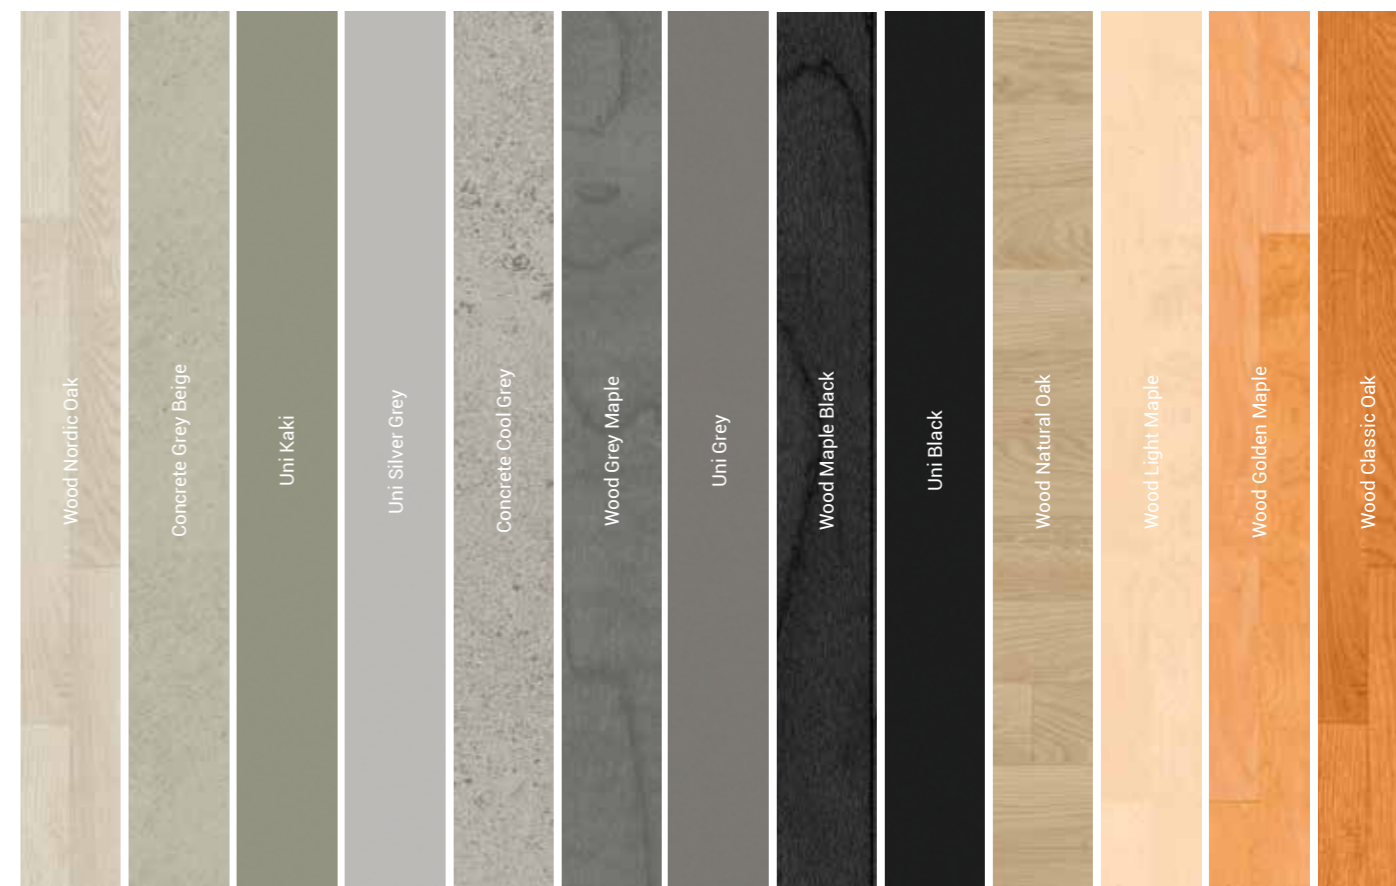

ELIJA SUS COLORES

Possibilités de diseño infinitas

UNA AMPLIA GAMA
DE 25 COLORES VIVOS
Y DISEÑOS MODERNOS

OFERTA PERSONALIZADA

¿Le gustaría diseñar un pabellón deportivo con los colores de su ciudad o su club? Cree sus propios colores a partir de otras colecciones de Tarkett o de las cartas cromáticas RAL/Pantone/NCS.

*Cantidad mínima de 800 m²
(+/- 10% por color)*

VALOR DE REFLECTANCIA DE LUZ (LRV)

Nuestros productos Omnisports contribuyen a la luminosidad de los espacios y son parte del cálculo general del valor de reflectancia de luz (LRV) de una instalación deportiva. Los diseños de Omnisports ofrecen una selección diversa de valores de LRV con diferentes niveles de claridad, y según los criterios del proyecto, ayudan a conservar la energía al reducir la iluminación artificial.

¡Crea tu
cancha de
ensueño
en línea!

Centro deportivo, Lançon-Provence, Francia ©Lisa Ricciotti

Consulte la página 30 para conocer los códigos de los productos.