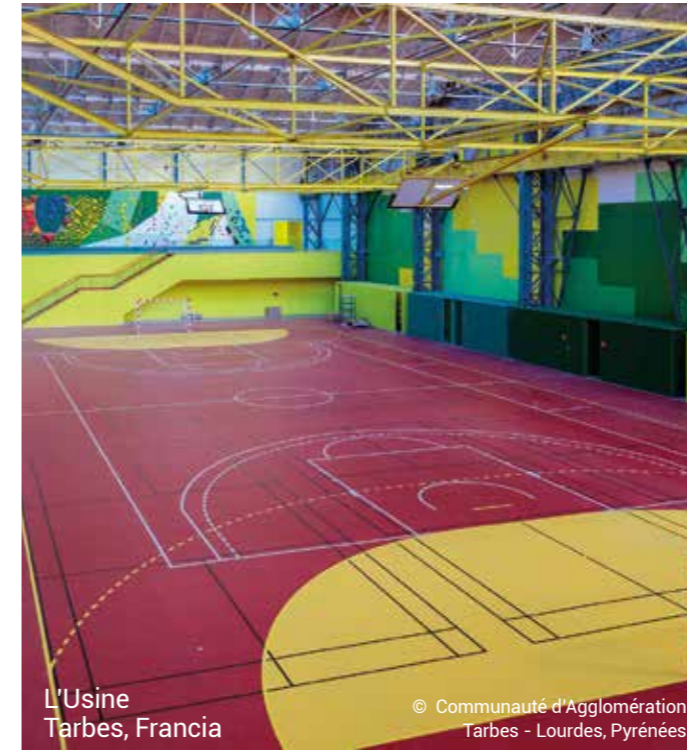

Algunas de nuestras referencias...